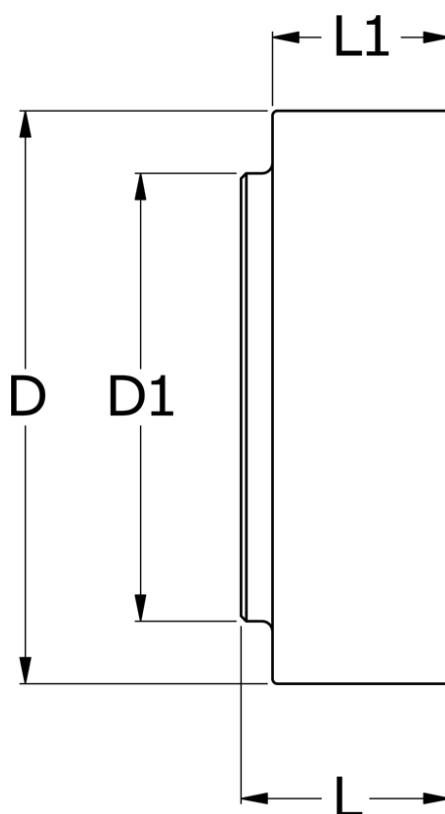

Varenummer: 330614001  
Beskrivelse: Koblingsdel N-Eupex str. 140  
Part 1 (inkl. gummi) uboret

## Mål

D	= 140
D1	= 100
L	= 55
L1	= 34
Max boring	= 60
Moment (Nm)	= 360